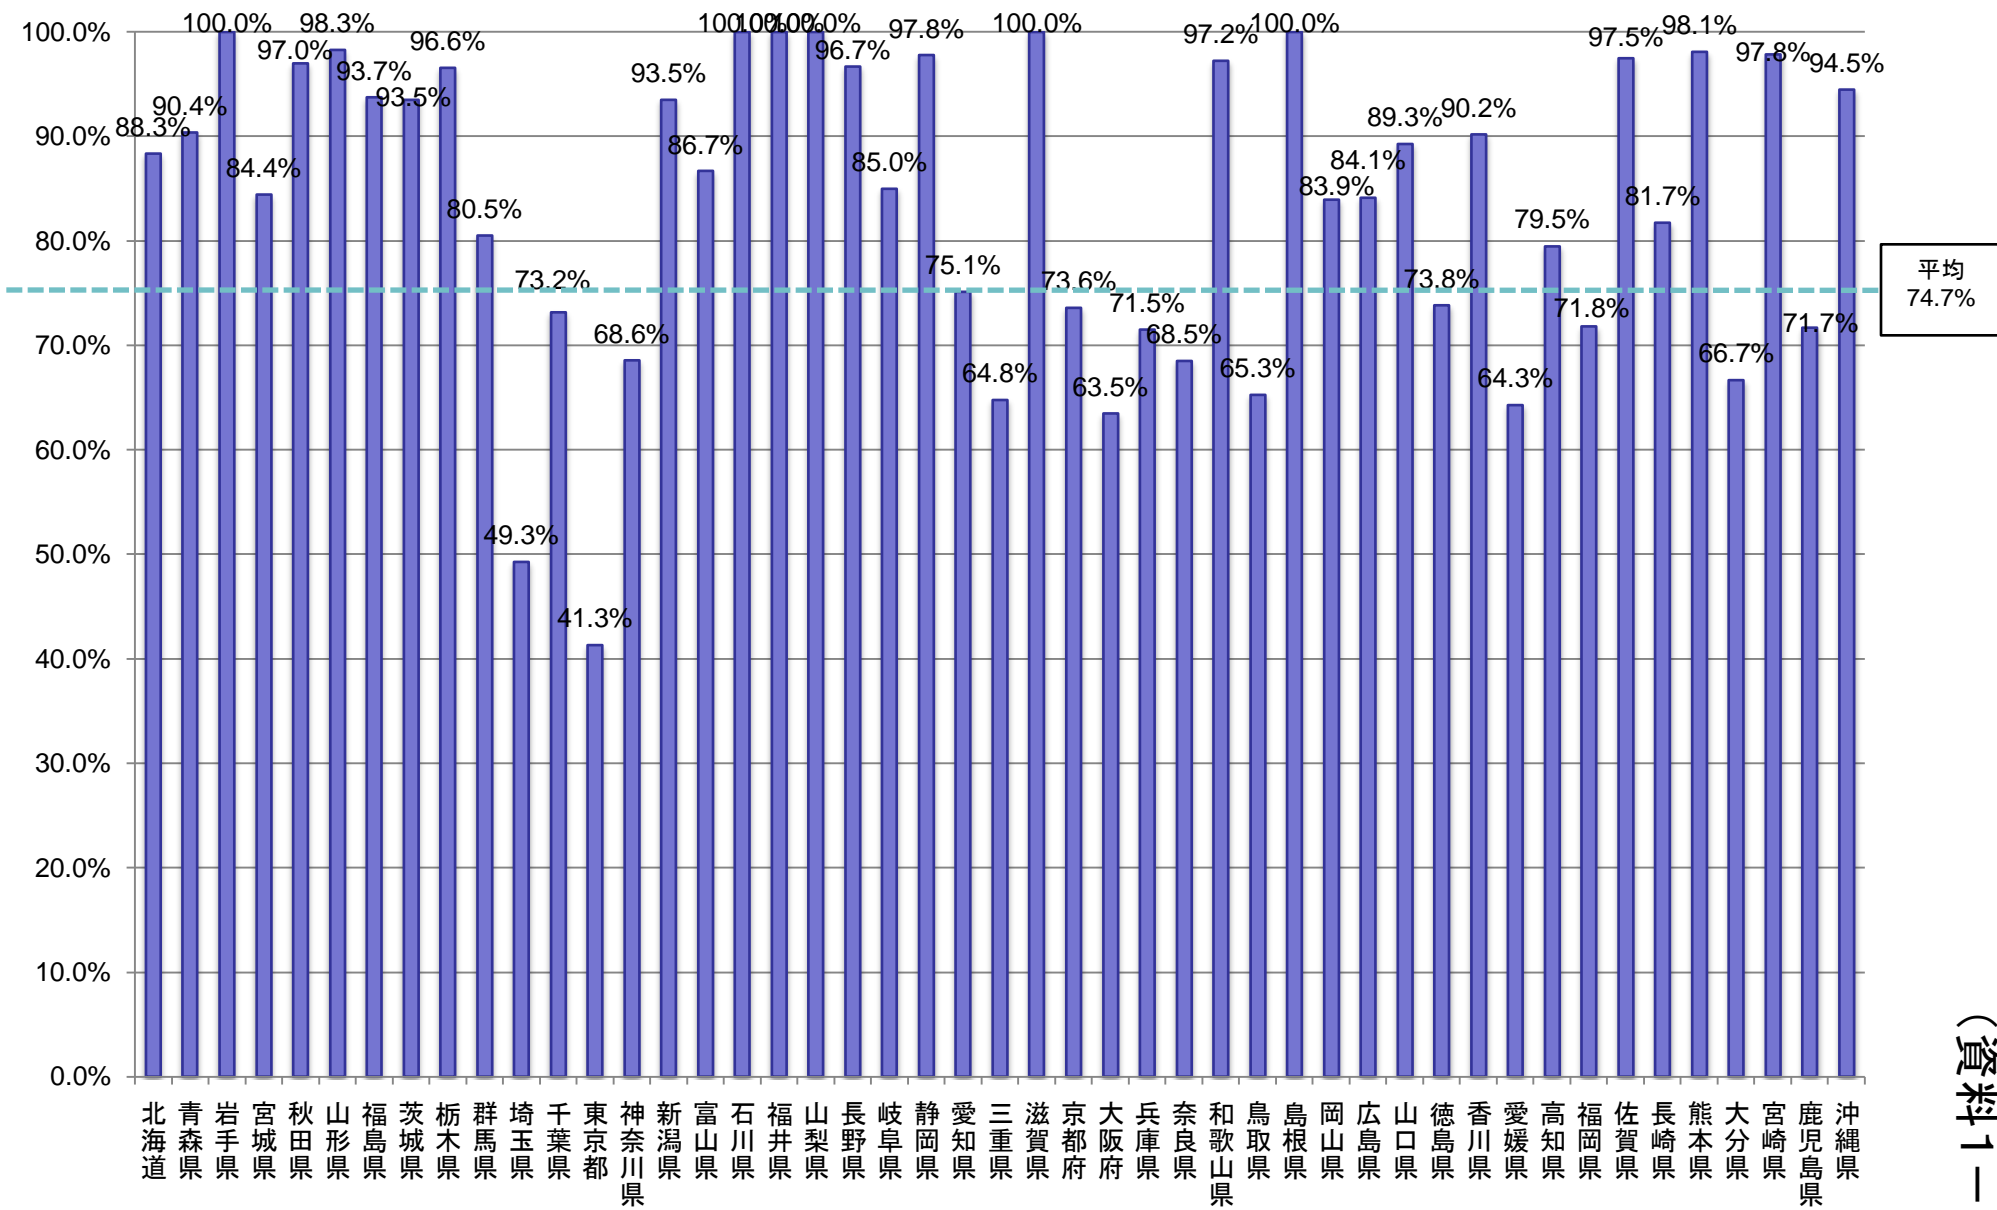

小規模作業所の新体系等への移行状況（都道府県別：移行率）平成22年4月時点

(資料1-7)